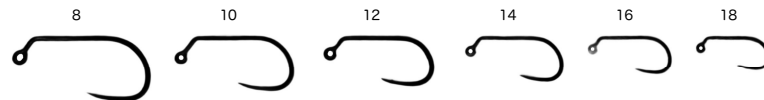

No.d21

フライフック,バーブレス,環付(内折),丸軸
Fly Hooks,Barbless,Ringed(T.D.E.),Non-Forged

Color : (BLACK) Painted / (PTFE) Fluorine coating

No.d791

フライフック,バーブレス,環付(内折),平打,軸折り
Fly Hooks,Barbless,Ringed(T.D.E.),Forged,Bent Shank