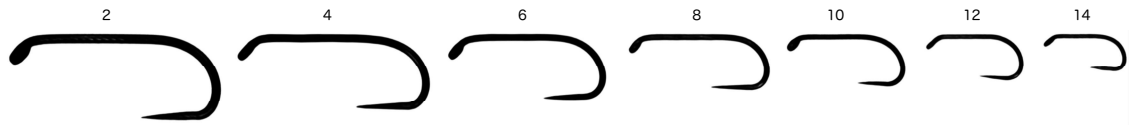

HOOK UP WITH
MARUTO
DOHITOMI & CO.,LTD.
SINCE 1892

マルト フライフック 【バーブレス】 Maruto Fly Hooks (Barbless)

No.s26

フライフック,バーブレス,環付,平打
Fly Hooks,Barbless,Ringed,Forged

Color :
(Blue) Painted
(Blue+FC) Fluorine coating

No.t12

フライフック,バーブレス,環付,丸軸,軸折り
Fly Hooks,Barbless,Ringed,Non-Forged,Bent Shank

Color :
(Black-Nickel) Plating

No.w10BL

フライフック,バーブレス,環付(内折),丸軸
Fly Hooks,Barbless,Ringed(T.D.E.),non-Forged

Color : (Bronze+FC) Fluorine coating / (PTFE) Fluorine coating

No.w57BL

フライフック,バーブレス,環付(内折),丸軸
Fly Hooks,Barbless,Ringed(T.D.E.),non-Forged

Color :
(Bronze+FC) Fluorine coating
(PTFE) Fluorine coating

No.1930BL

O'shaughnessy Hooks,バーブレス,環付,平打
O'shaughnessy Hooks,Barbless,Ringed,Forged