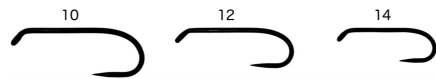

Color :
(Black-Nickel) Plating

No.w10BL

フライフック,バーブレス,環付(内折),丸軸
Fly Hooks,Barbless,Ringed(T.D.E.),non-Forged

Color : (Bronze+FC) Fluorine coating / (PTFE) Fluorine coating

No.w57BL

フライフック,バーブレス,環付(内折),丸軸
Fly Hooks,Barbless,Ringed(T.D.E.),non-Forged