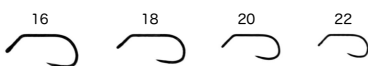

Color :
(PTFE) Fluorine coating
(Black-Nickel) Plating

No.d125

フライフック,バーブレス,環付(内折),丸軸,軸折り
Fly Hooks,Barbless,Ringed(T.D.E.),Non-Forged,Bent Shank

Bent Shank

Color :
(Black-Nickel) Plating

マルト フライフック 【バーブレス】
Maruto Fly Hooks (Barbless)