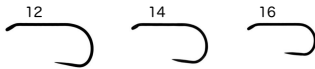

Color :
(Black-Nickel) Plating
(Black-Nickel+FC) Fluorine coating
(Gold+FC) Fluorine coating

No.d860

フライフック,バーブレス,環付(内折),大環(アイの内径1.5倍),丸軸
Fly Hooks,Barbless,Ringed(T.D.E.),non-Forged,
Large Ringed(1.5x inner diameter of ring)