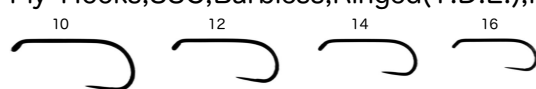

Color :
(Black-Nickel) Plating

No.d31-SSC

フライフック,SSC(蛇腹切加工),バーブレス,環付(内折),丸軸 【 d31MRBL-SSC 】
Fly Hooks,SSC,Barbless,Ringed(T.D.E.),Non-Forged