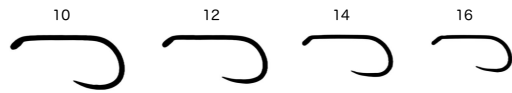

Color :
(Black-Nickel) Plating

No.d108

フライフック,バーブレス,環付(内折),大環(アイの内径1.5倍),丸軸
Fly Hooks,Barbless,Ringed(T.D.E.),non-Forged

Large Ringed(1.5x inner diameter of ring)

Color :
(PTFE) Fluorine coating

No.d109

フライフック,バーブレス,環付(内折),大環(アイの内径1.5倍),丸軸
Fly Hooks,Barbless,Ringed(T.D.E.),non-Forged