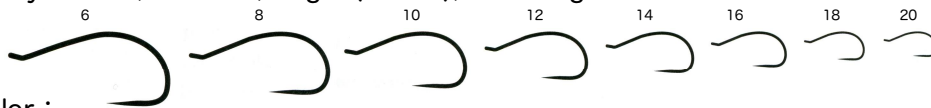

No.c46FWBL-4XF

フライフック,バーブレス,環付(内折),丸軸,極細(4Xファインワイヤー)
Fly Hooks,Barbless,Ringed(T.D.E.),Non-Forged,4X-Fine Wire

Color :
(Black-Nickel+FC) Fluorine coating

No.c46BL

フライフック,バーブレス,環付(内折),丸軸
Fly Hooks,Barbless,Ringed(T.D.E.),non-Forged

Color :
(Black-Nickel) Plating

No.c41SEBL

フライフック,バーブレス,環付,平打
Fly Hooks,Barbless,Ringed,Forged

Color :
(PTFE) Fluorine coating

No.c47

フライフック,バーブレス,環付(外折),丸軸
Fly Hooks,Barbless,Ringed(T.U.E.),Non-Forged

Color :
(Black-Nickel) Plating / (Black-Nickel+FC) Fluorine coating / (PTFE) Fluorine coating