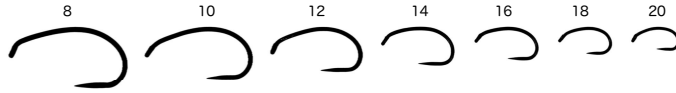

マルト フライフック 【バーブレス】
Maruto Fly Hooks (Barbless)

No.c46FWBL

フライフック,バーブレス,環付(内折),丸軸
Fly Hooks,Barbless,Ringed(T.D.E.),Non-Forged

Color :
(Bronze) Painted
(Gold) Plating
(PTFE) Fluorine coating
(Bronze+FC) Fluorine coating

No.c46FWBL-4XF

フライフック,バーブレス,環付(内折),丸軸,極細(4Xファインワイヤー)
Fly Hooks,Barbless,Ringed(T.D.E.),Non-Forged,4X-Fine Wire

Color :
(Black-Nickel+FC) Fluorine coating

No.c46BL

フライフック,バーブレス,環付(内折),丸軸
Fly Hooks,Barbless,Ringed(T.D.E.),non-Forged

Color :
(Black-Nickel) Plating