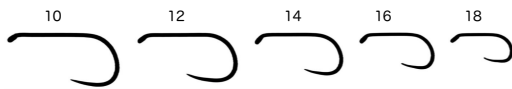

Color :
(Black-Nickel) Plating
(Black-Nickel+FC) Fluorine coating
(PTFE) Fluorine coating

No.d04-1X

フライフック,バーブレス,環付(内折),太地(1Xヘビーワイヤー),丸軸
Fly Hooks,Barbless,Ringed(T.D.E.),Non-Forged,1X-Heavy Wire